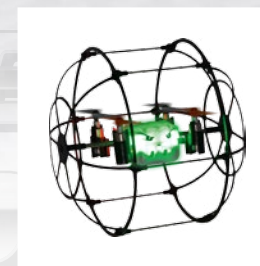

500608165

UVP 13,99 €

Ersatzakku
Optional Battery

4. Quartal / Quarter