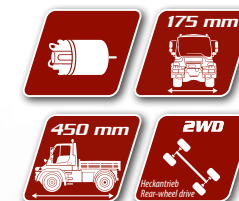

UVP 209,99 €

Lieferbar / available