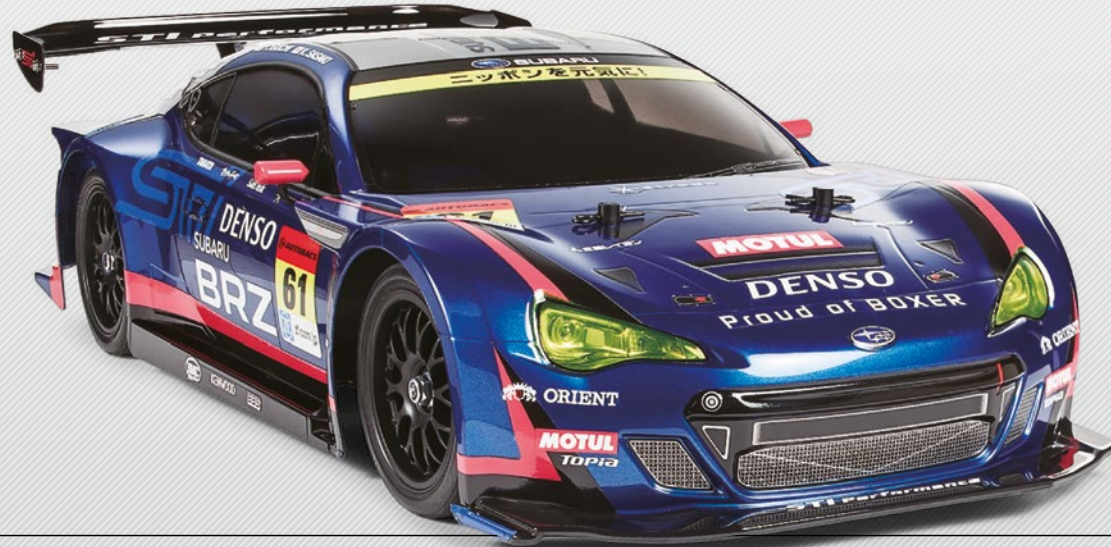

UVP 149,99 €

ASSEMBLY KIT
TT-02

ESC
TBLE-02S

TT

Radstand / Wheelbase: 257 mm L: 462 mm 4WD

SUBARU BRZ R&D SPORT 2014 Rd.2 FUJI

Lieferbar
Available

Subaru BRZ R&D Sport 2014
300058607 1:10 RC Subaru BRZ R&D Sport 2014 TT-02