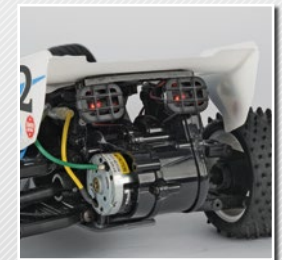

300042292 TRF Alu Kleinteileschale 110x140mm

UVP 26,99 €

TSU-06 Digital Servo Low Profile

300045065 TSU-06 Digital Servo Low Profile

UVP 47,99 €

LED Licht-Set / LED Light set

500906235 LED Licht-Set für TAMIYA DT-03 / TT-02B / LED Light set for TAMIYA DT-03 / TT-02B