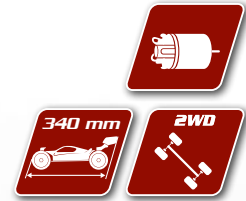

500608164

UVP 34,99 €

Ersatzakku
Optional Battery

4. Quartal / Quarter

UVP 119,99 €

3. Quartal / Quarter