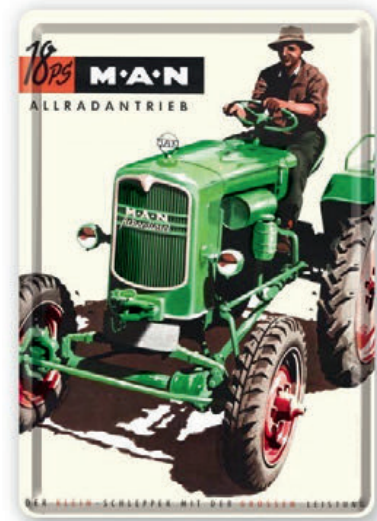

EDITION 1:43

Nutzfahrzeuge

Utility vehicles · Véhicules utilitaire

LIMITED EDITION 1000

45 027 8800

4 007864 027880

45 026 2800

4 007864 026289

LIMITED EDITION 1000

45 028 4600

4 007864 028467

PRO.R43

Historische PKW

Historic cars · Voitures historiques

LIMITED EDITION 1000

45 089 9700

4 007864 089970

LIMITED EDITION 1000

45 089 9600

4 007864 089963