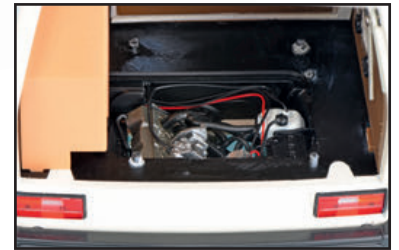

↔ 240mm 📦 1000g