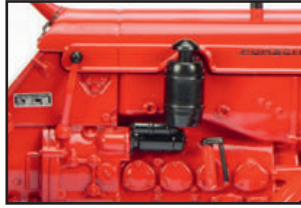

Opel Blitz Renntransporter/racing transporter/
Camion de transport de voitures de course „Porsche“*

45 000 8400

↔ 470mm 📦 2000g

4 007864 000845

PRO.R18

Nutzfahrzeuge
Utility vehicles · Véhicules utilitaires