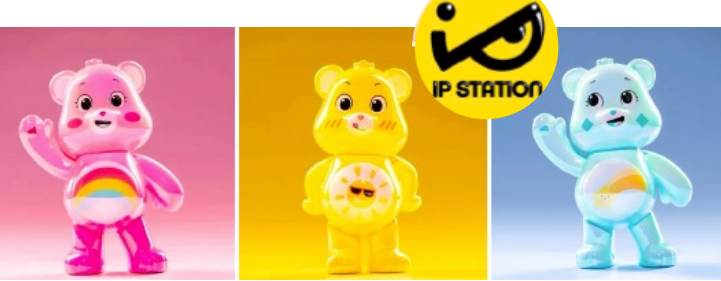

- TOP TEN
1. BARBIE
 2. "STRANGER THINGS"
 3. CARE BEARS
 4. DISNEY/MARVEL
 5. MATTEL
 6. "MINECRAFT"
 7. WARNER BROS./DC COMICS
 8. HASBRO
 9. HELLO KITTY
 10. "WEDNESDAY"

Facts

- ★ 98 % Bekanntheit
- ★ 1985 erster Kinofilm
- ★ > 150 Mio Glücksbärchis verkauft
- ★ Große Social Media Präsenz mit sehr aktivem Fan & Celebrity Engagement

257k

520k

300k

385k

266M views

Collab mit Marina Hoermanseder

ICONIC
BY MARINA HOERMANSEDER

· The helmet is movable

· Arms are movable

· The space camera gun can be removed

Energy Tank

POP MART

· 100%

Das könnten Ihre nächsten Collectibles sein!

Die Topseller der Glücksbärchis:

TENDERHEART BEAR Schmusebärchi